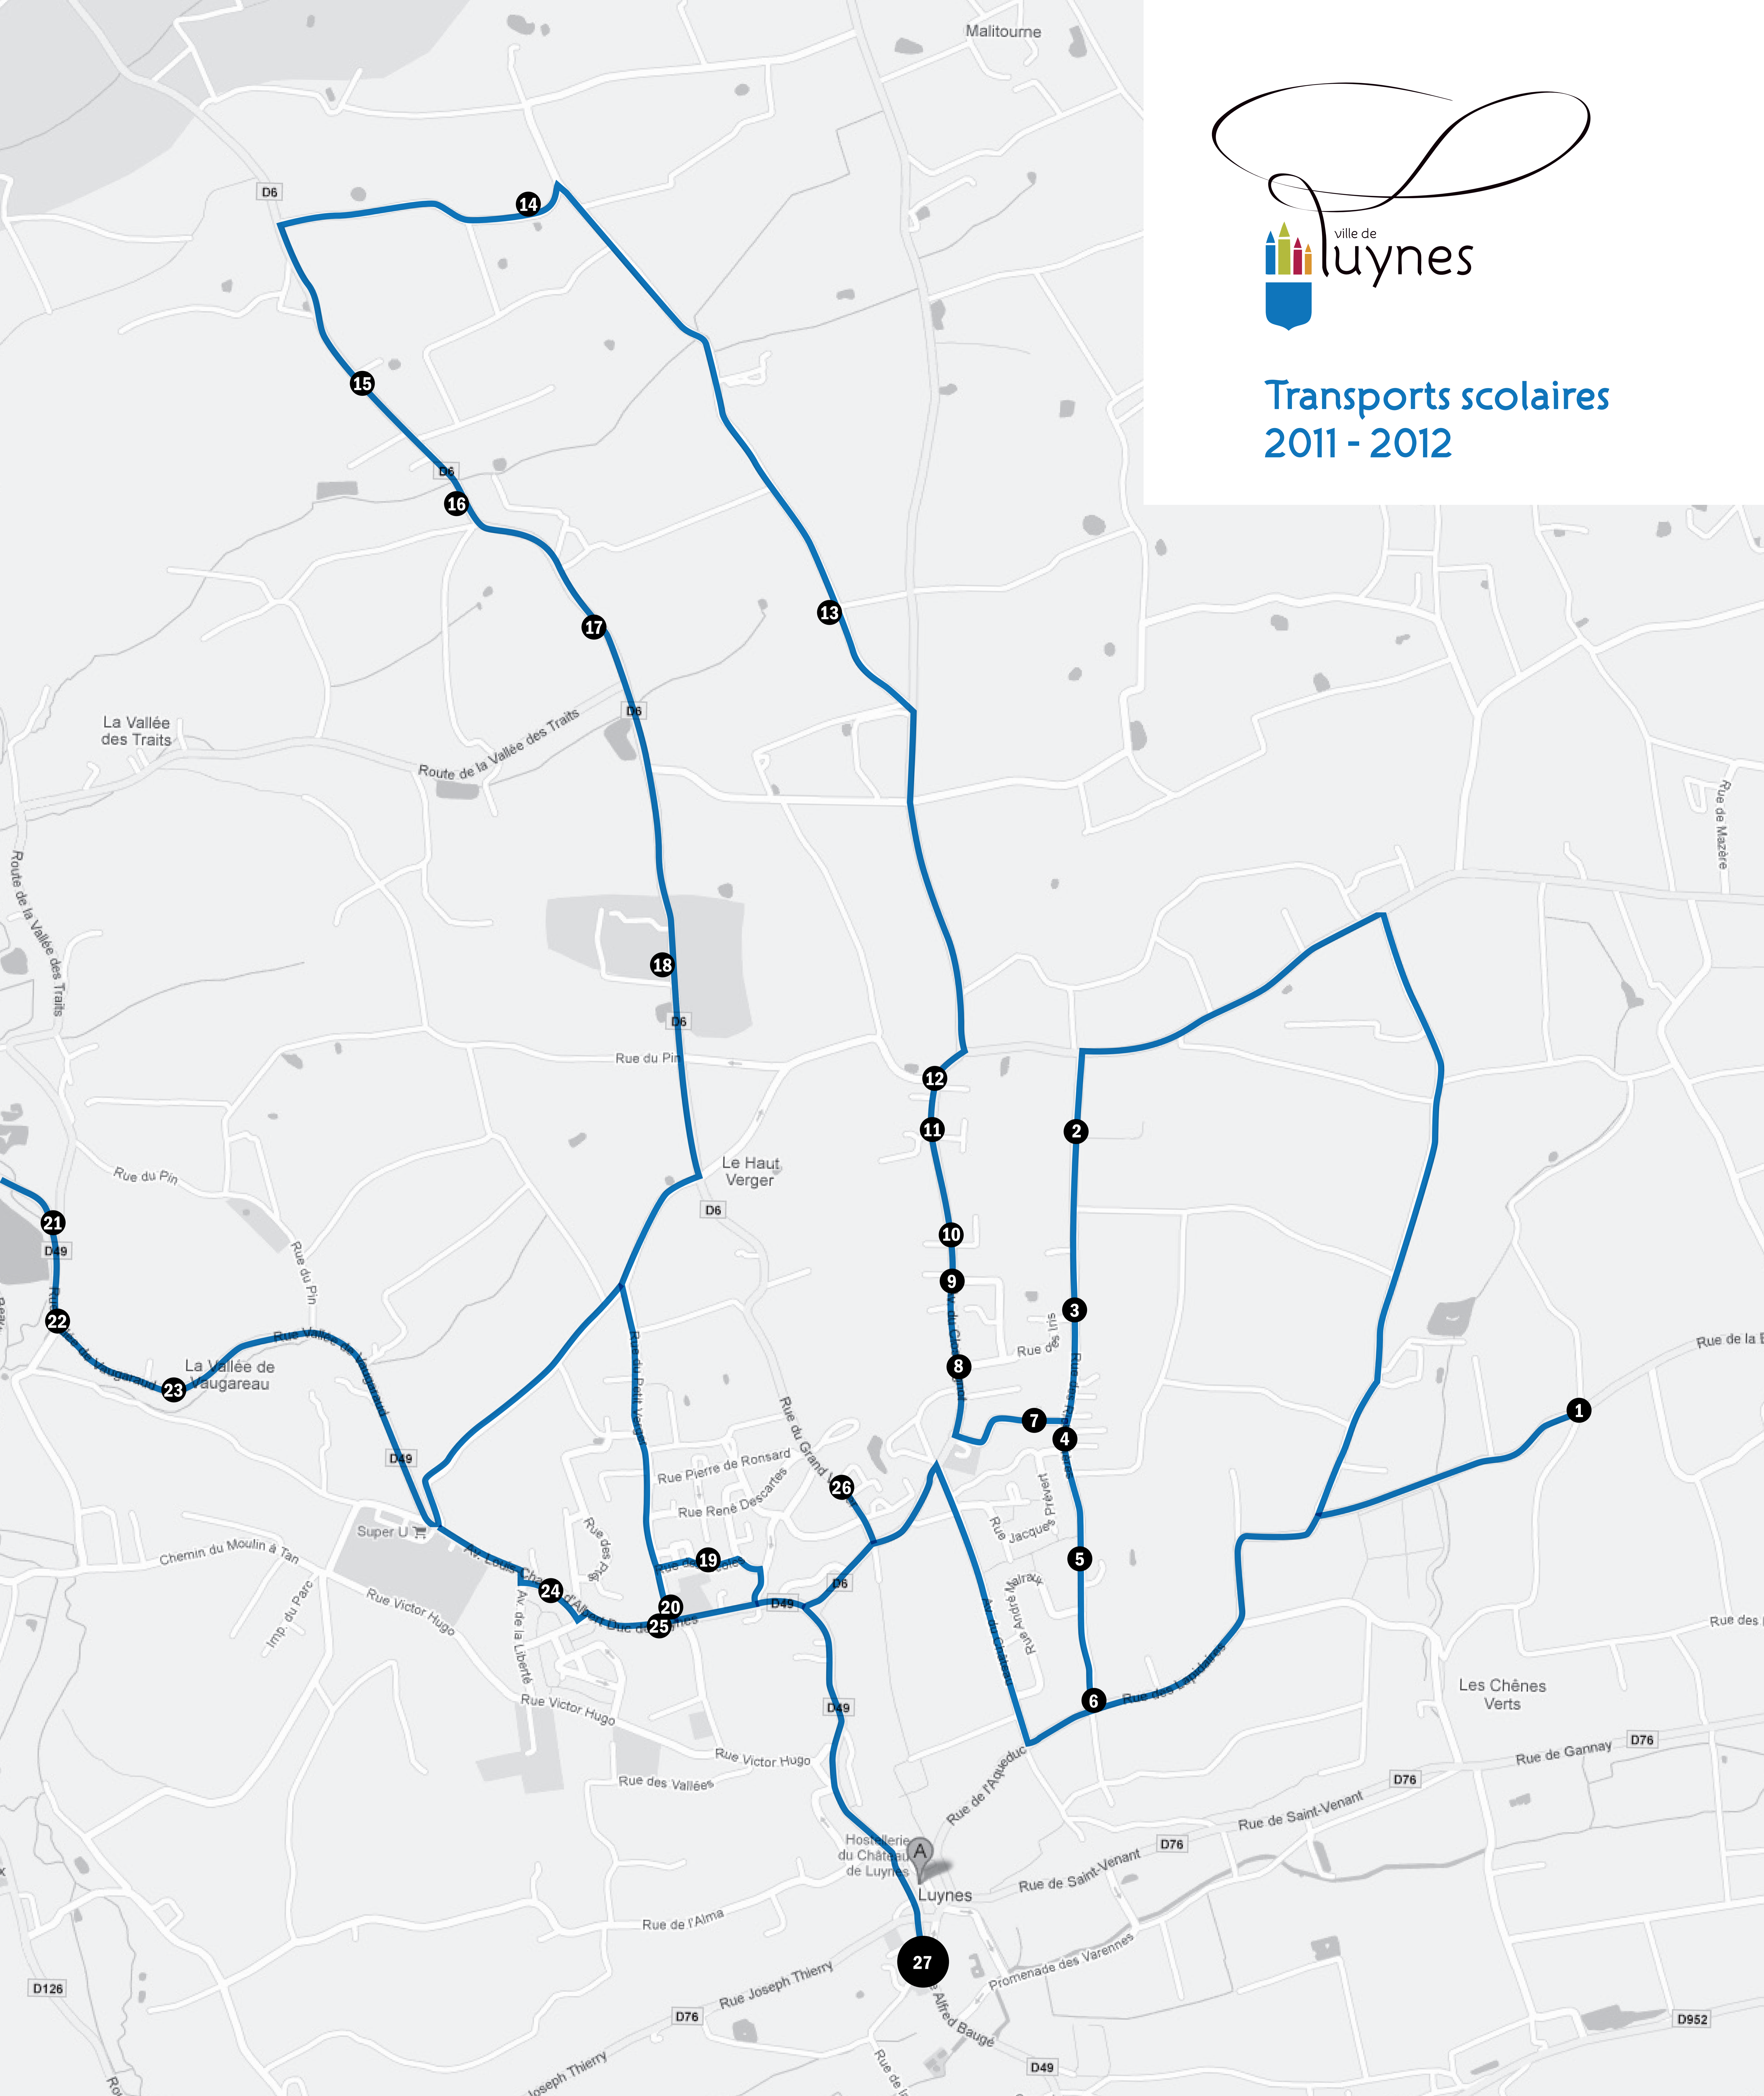

## Transports scolaires 2011 - 2012

### Légende

- |  |   |  |
|--|---|--|
| 1 - Champroux                                  | 10 - Avenue du Clos Mignot, angle rue des Glycines    | 19 - Rue des Ecoles, Ecole Suzanne Herbinière Lebert |
| 2 - Le Clos                                    | 11 - Avenue du Clos Mignot, angle rue des Coquelicots | 20 - Ecole Pasteur                                   |
| 3 - Richardières, rue des Iris                 | 12 - Avenue du Clos Mignot, angle rue des Bleuets     | 21 - Vaugareau, Vallée des Traits                    |
| 4 - Richardières, rue Jacques Prévert          | 13 - Négron   | 22 - Vaugareau, Moulin Bluteau                       |
| 5 - 32, rue des Richardières                   | 14 - La Maison Neuve                                  | 23 - 10, Vallée de Vaugareau                         |
| 6 - Richardières, Transformateur               | 15 - La Bourdonnière                                  | 24 - Rue de la Caille                                |
| 7 - Rue Guillaume Apollinaire                  | 16 - Les Perruches                                    | 25 - Ecole Pasteur                                   |
| 8 - Avenue du Clos Mignot, angle rue du Muguet | 17 - La Chaume  | 26 - Place du Maréchal Leclerc                       |
| 9 - Avenue du Clos Mignot, angle rue du Muguet | 18 - Rue des Artisans                                 | 27 - Terminus Ecole Camus                            |